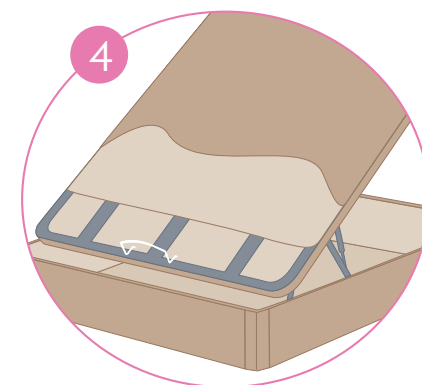

CANAPÉ ABATIBLE MADERA 19

ALTA CAPACIDAD DE ALMACENAMIENTO • FUNCIONAL • MODERNO • APOYO A SUELO

BENEFICIOS

La opción más práctica si se quiere aprovechar la funcionalidad de su espacio interior y, al mismo tiempo, disfrutar de una base elegante en madera de alta calidad, un detalle que aporta estilo y calidez al descanso. Una perfecta combinación entre funcionalidad y confort.

CARACTERÍSTICAS

- Calidad superior en su tablero.
- Máxima solidez gracias a su tablero de madera sobre estructura metálica que sirve de soporte para un apoyo adecuado del colchón.
- Tapa tapizada en tejido 3D a juego con el color de la madera.
- Pistones accionados a gas.
- El elemento identificativo de la marca se incluye en el kit de montaje que acompaña al producto.

DETALLES DEL DISEÑO

- 1 ALTA CAPACIDAD INTERIOR.** La apertura de la tapa es máxima, permitiendo acceder a las zonas traseras con más comodidad. Gracias a su diseño y estructura sin patas, obtenemos una capacidad de almacenamiento de 27 cm.
- 2 MAYOR ESTÉTICA Y FUNCIONALIDAD** gracias a sus dos esquinas de madera redondeadas en la zona del piecero y a su cómodo tirador.
- 3 SENCILLO SISTEMA DE APERTURA.** Impide los roces con el cabecero gracias a su sistema de fácil apertura con pistones accionados a gas de alta calidad. Gracias a su anclaje con una rótula de bola directamente a la base de la tapa, nos ofrece mejor resistencia y respuesta al movimiento lateral.
- 4 MÁXIMA RESISTENCIA.** La tapa cuenta con un marco de acero y tres travesaños verticales con grosor 30x30 mm. La tapa interior va totalmente atornillada a la estructura evitando que entre polvo al interior del arcón o que con el paso del tiempo se deforme por el peso. Largueros y travesaños con grosor de 19 mm.
- 5 MODERNIDAD Y MÁXIMA TRANSPIRABILIDAD.** Tapa tapizada en tejido 3D altamente transpirable. Incrementa la circulación del aire, favoreciendo la aireación del colchón y evitando la acumulación de humedades. Tapizado a juego con el color de la madera.